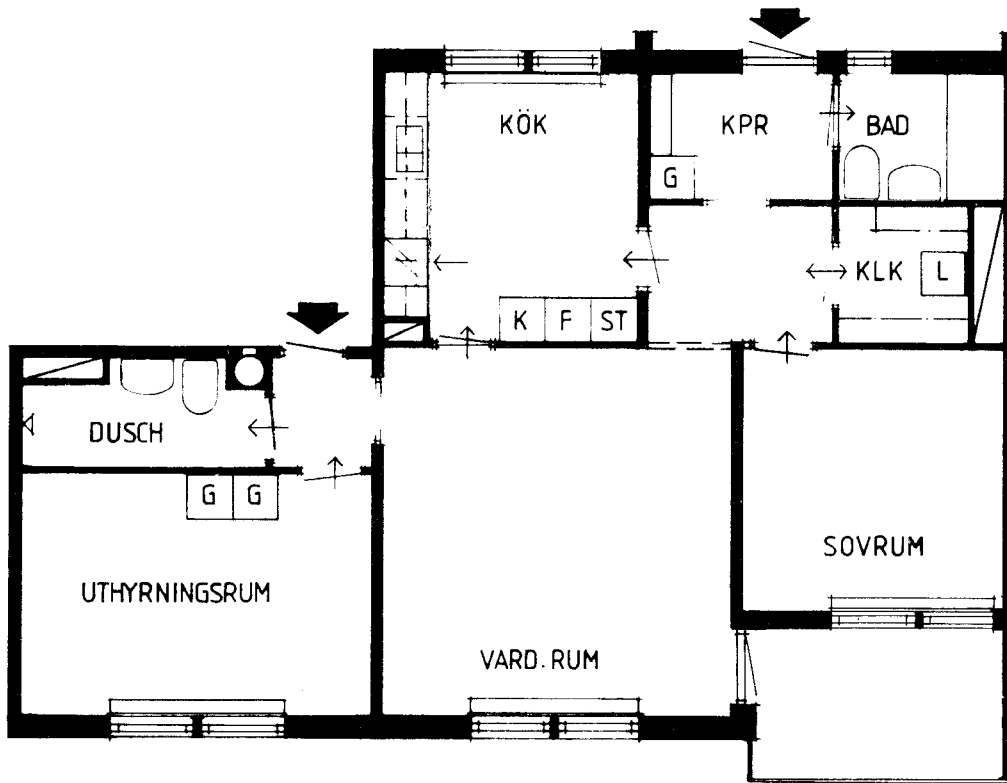

2 rum och kök + uthyrningsrum 86,0 kvm

Finns på följande våningsplan

Teckenförklaring

- K = Kyl/svalskåp
- F = Frysskåp
- G = Garderob
- L = Linneskåp
- ST = Städskåp
- KLK = Klädkammare
-  = Spis

Skala 1:100