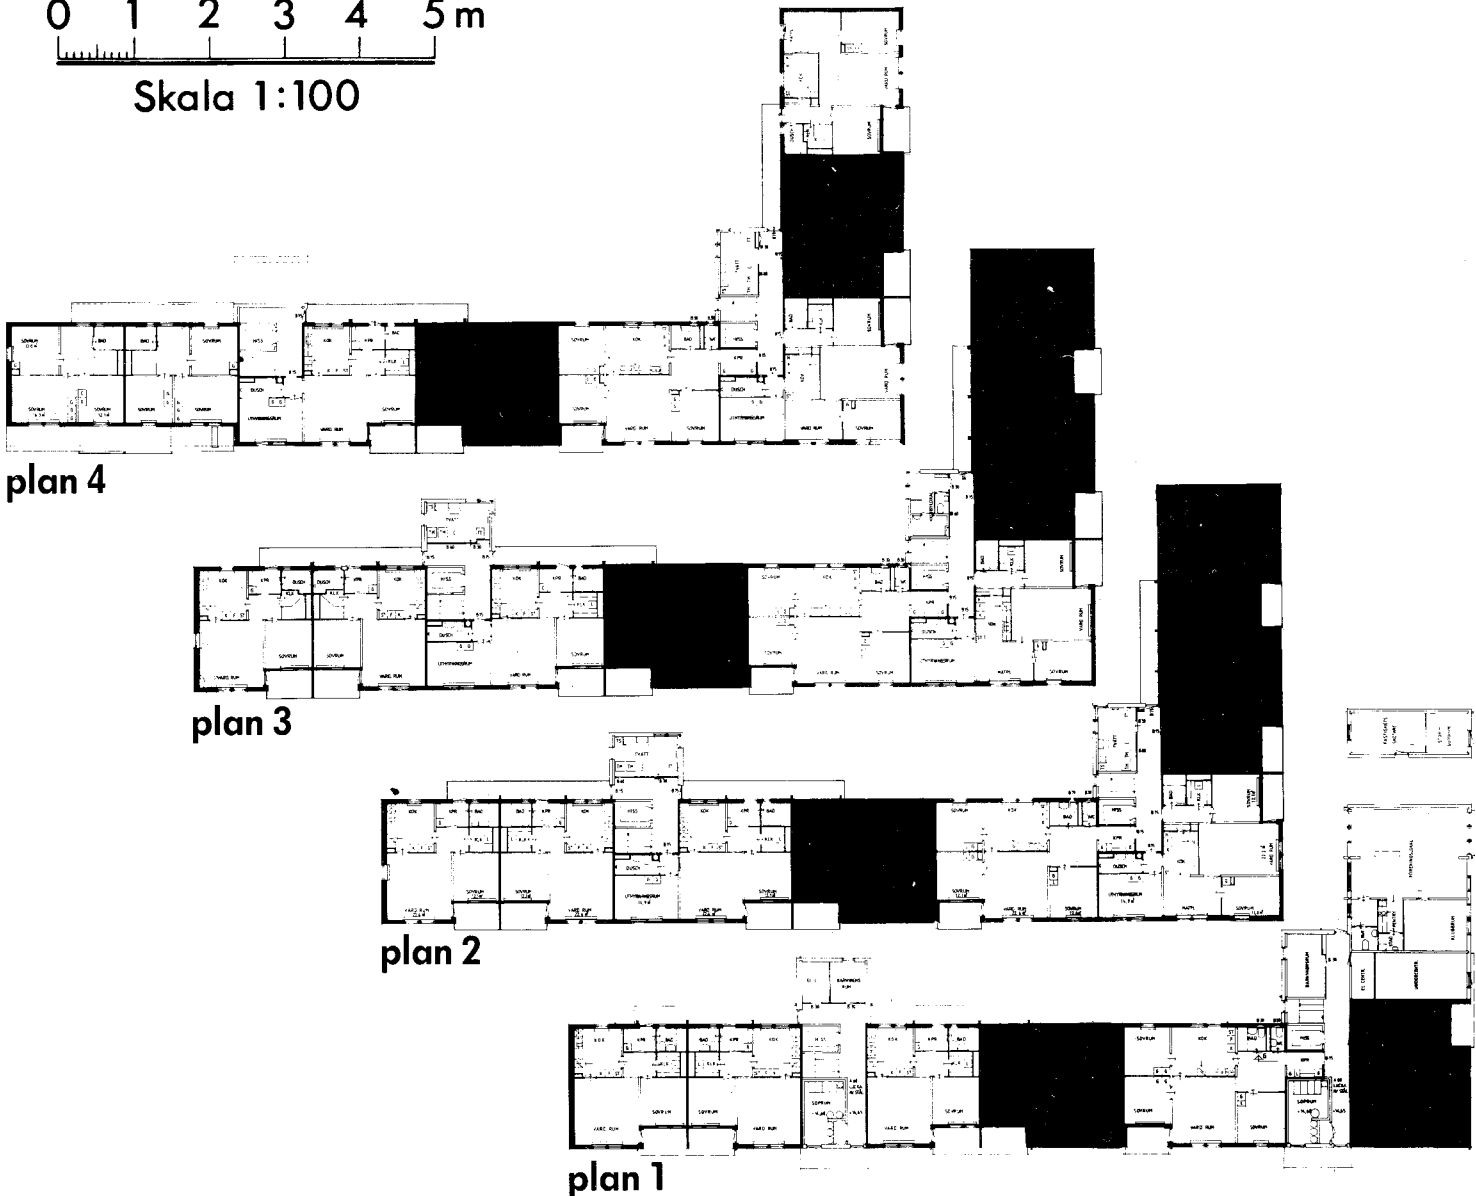

3 rum och kök 82,0 kvm

Finns på följande våningsplan

Teckenförklaring

- K = Kyl/svalskåp
- F = Frysskåp
- G = Garderob
- L = Linneskåp
- ST = Städskåp
- KLK = Klädkammare
-  = Spis

Skala 1:100

plan 4

plan 3

plan 2

plan 1