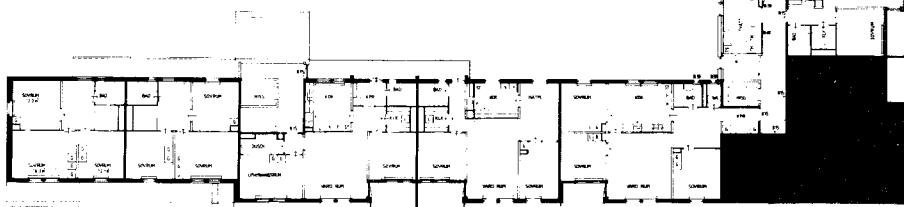

3 rum och kök + uthyrningsrum 104,5 kvm

Finns på följande våningsplan

Teckenförklaring

- H = Högskap
- K = Kyl/svalskåp
- F = Frysskåp
- G = Garderob
- L = Linneskåp
- ST = Städskåp
- KLK = Klädkammare
- = Spis

0 1 2 3 4 5 m

Skala 1:100

plan 5

plan 4

plan 3

plan 2