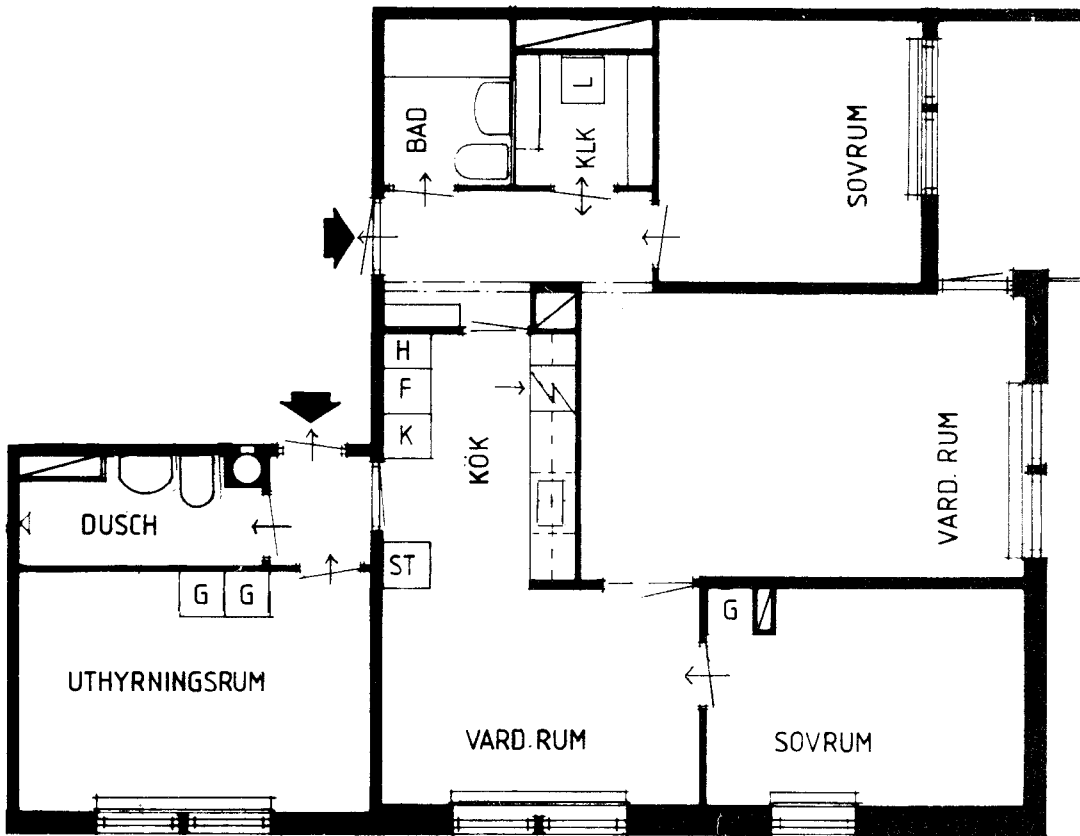

3 rum och kök + uthyrningsrum 104,5 kvm

Finns på följande våningsplan

Teckenförklaring

- H = Högskap
- K = Kyl/svalskåp
- F = Frysskåp
- G = Garderob
- L = Linneskåp
- ST = Städskåp
- KLK = Klädkammare
- = Spis

0 1 2 3 4 5 m

Skala 1:100

plan 5

plan 4

plan 3

plan 2