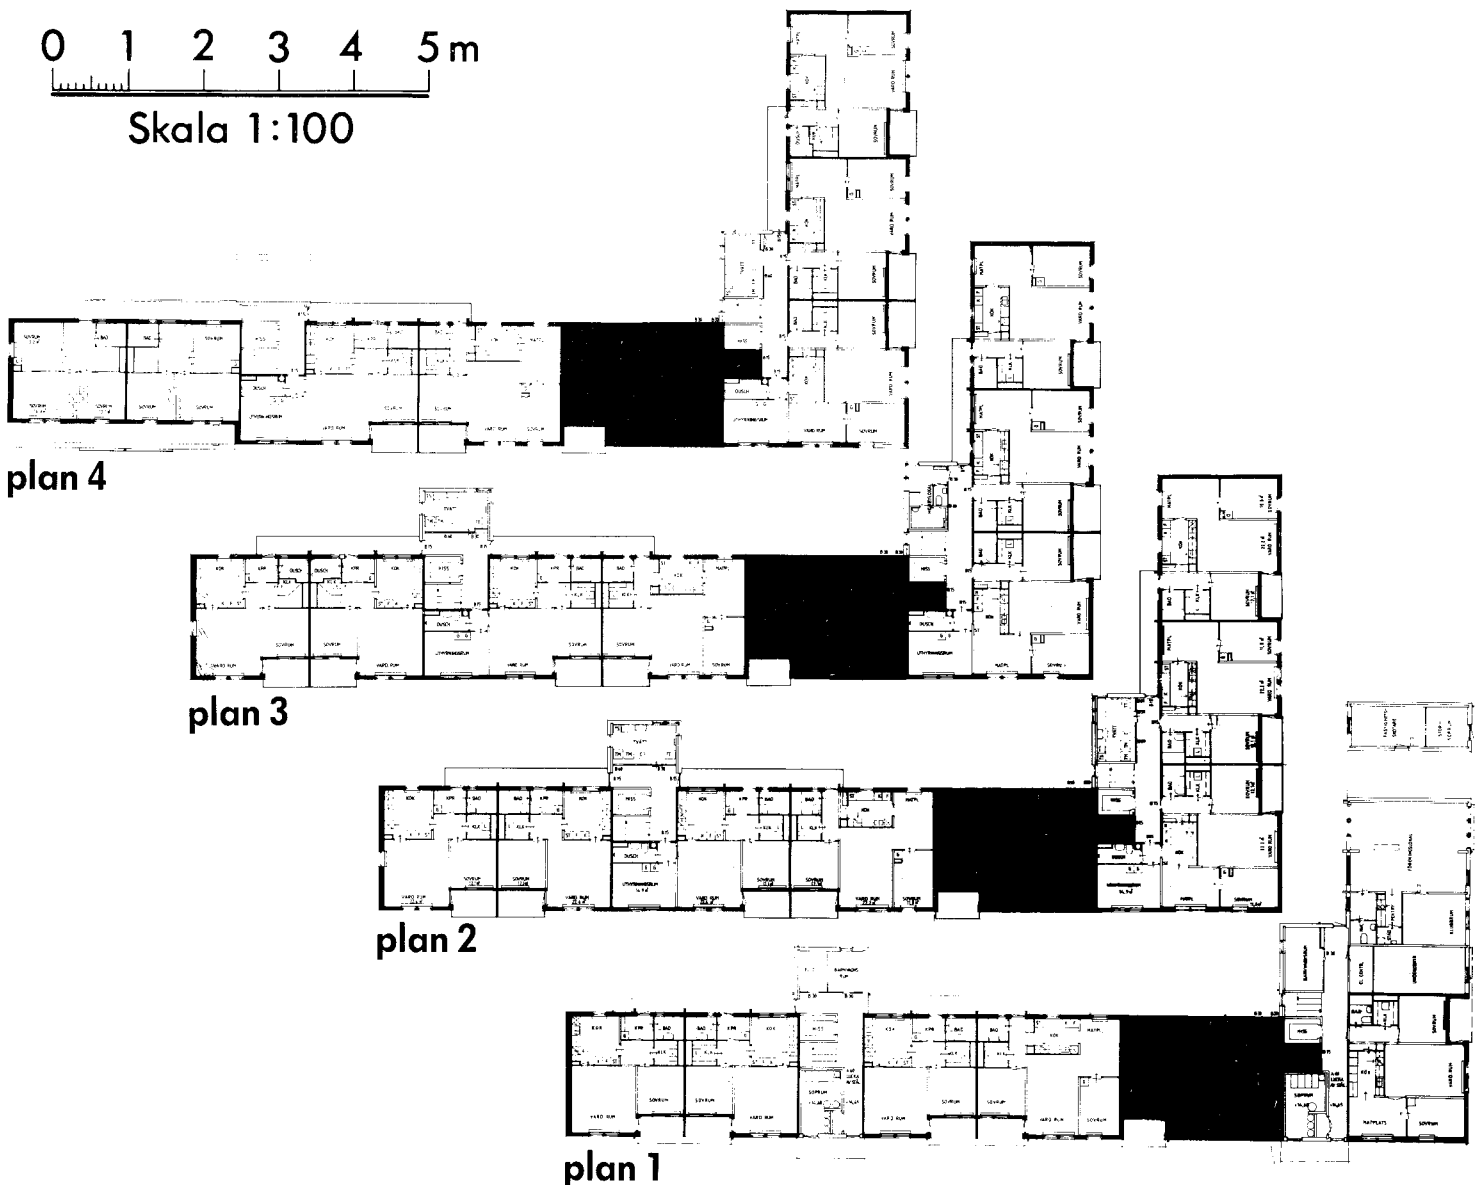

4 rum och kök 101,5 kvm

Finns på följande våningsplan

Teckenförklaring

- K = Kyl/svalskåp
- F = Frysskåp
- G = Garderob
- L = Linneskåp
- ST = Städsåkåp
- KLK = Klädkammare
-  = Spis

0 1 2 3 4 5 m

Skala 1:100

plan 4

plan 3

plan 2

plan 1