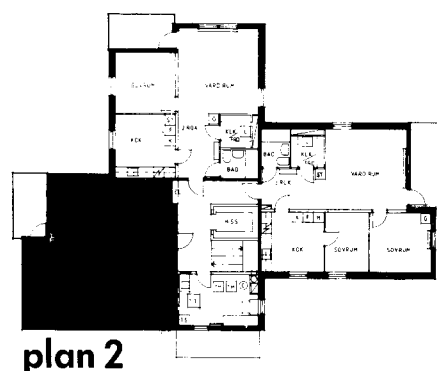

# 2 rum och kök 65,0 kvm

Finns på följande våningsplan

Skala 1:100

plan 4

plan 2

## Teckenförklaring

- K = Kyl/svaskåp
- F = Frysskåp
- G = Garderob
- L = Linneskåp
- ST = Städskåp
- KLK = Klädkammare
-  = Spis