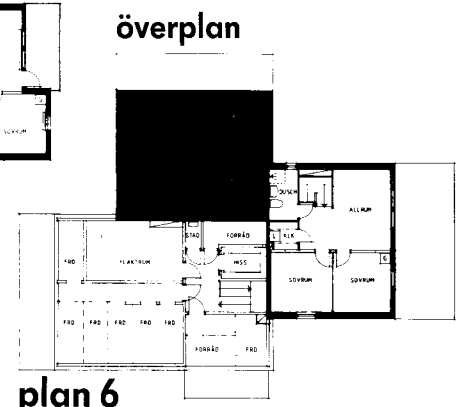

4 rum och kök + allrum 123,5 kvm

Finns på följande våningsplan

underplan

överplan

Teckenförklaring

- H = Högskap
- K = Kyl/svalskåp
- F = Frysskåp
- G = Garderob
- L = Linneskåp
- ST = Städskåp
- KLK = Klädkammare
- = Spis

plan 5

plan 6